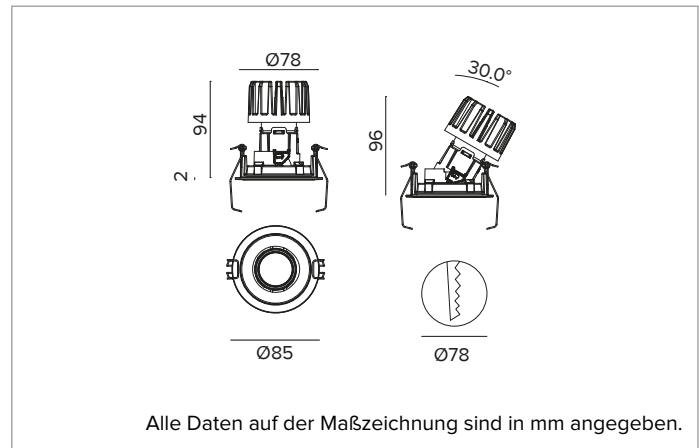

1T7886EL | CCTEVO ARCHITECTURAL 78

Ausrichtbarer LED-Einbaustrahler als Trim-Version

	2700K	H(m)	D(m)	Emax(lx)		
	Ra90		18°			
	Fixture Power	11W	1	0.31	4326	
	Source Flux	911lm	2	0.62	1082	
	Fixture Flux	614lm	3	0.92	481	
	Efficacy	55lm/W	4	1.23	270	
TS1341	Imax=4749cd/klm	Imax	4326cd	5	1.54	173

Ähnliche Farbtemperatur: 2700K

Lebensdauer (L80/B10): >50000h tq +25°C

BELEUCHTUNGSTECHNISCHE MERKMALE

Version SP - gegossene Optikhalterung aus weißem Kunststoff mit Präzisionsoptik aus metallbeschichtetem Polycarbonat, holografischer Diffusorfilter und Cut-Off-Ring aus schwarzem Silikon. UGR<19 (EN 12464-1).

Optik: REFLEKTOR

Abstrahlwinkel: SP

Optische Effizienz: 67%

Leuchten-Lichtstrom: 614lm

Lichtausbeute: 55lm/W

Fotobiologische Sicherheit: Risikogruppe 1 (RG 1 = geringes Risiko)

MECHANISCHE MERKMALE

Optikhalterung aus weißem Kunststoff und Wärmeabführung aus Druckguss-Aluminium mit schwarzer Beschichtung. Weiße Abdeckung. Ausrichtungsmöglichkeiten des Optikgehäuses um 30° auf vertikaler Ebene mit mechanischer Arretierung der Ausrichtung (mit Zugriff über die Zwischendecke) und auf horizontaler Ebene um 358°. Trim-Version mit integriertem weißem Ring.